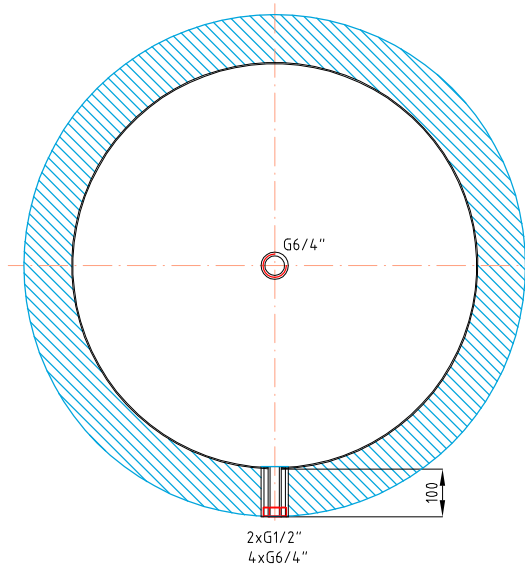

Akumulační nádrž Regulus PS 1100 E

kód: 9039 izolace - kód: 11777

Celkový objem kapaliny v nádrži:.....	1038 l
Maximální provozní teplota v nádrži:.....	95 °C
Maximální provozní tlak v nádrži:.....	4 bar
Hmotnost prázdné nádrže:.....	124 kg
Klopná výška při sundané izolaci:	2120 mm