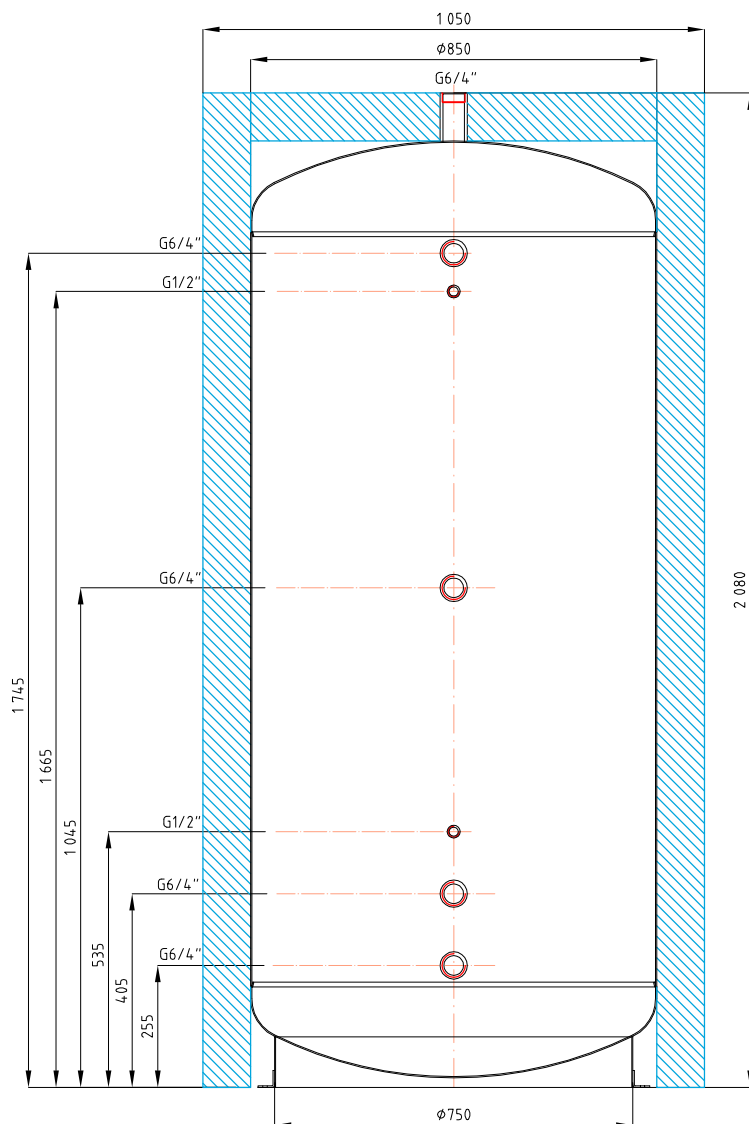

Akumulační nádrž Regulus PS 1100 E

kód: 9039 izolace - kód: 11777

Celkový objem kapaliny v nádrži:.....	1038 l
Maximální provozní teplota v nádrži:.....	95 °C
Maximální provozní tlak v nádrži:.....	4 bar
Hmotnost prázdné nádrže:.....	124 kg
Klopná výška při sundané izolaci:	2120 mm