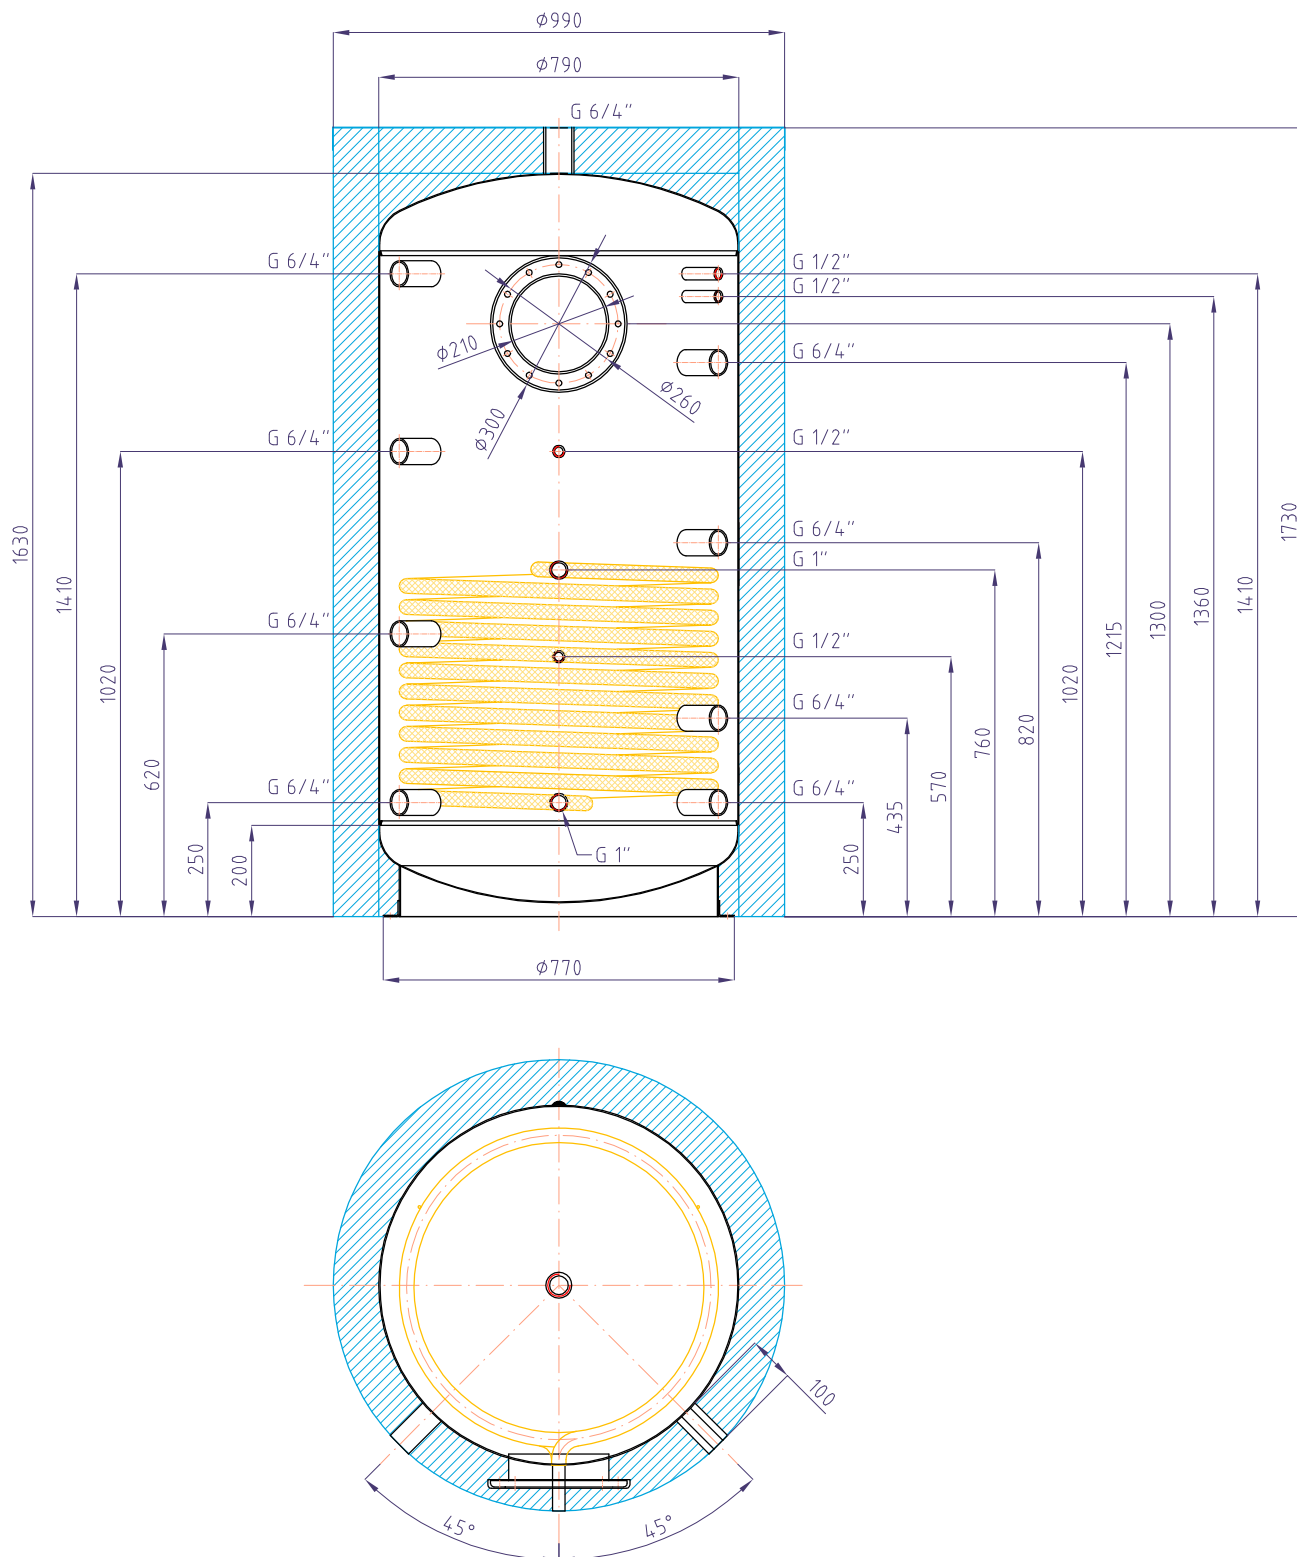

Akumulační nádrž Regulus PSWF800

kód: 7389 izolace - kód: 7511

Celkový objem nádrže:.....	800 l
Objem topného hada:.....	15,5 l
Plocha topného hada:.....	2,4 m ²
Maximální provozní teplota zásobníku:.....	95 °C
Maximální provozní teplota topného hada:.....	110 °C
Maximální provozní tlak zásobníku:.....	6 bar
Maximální provozní tlak topného hada:.....	10 bar
Hmotnost prázdné nádrže:.....	144 kg