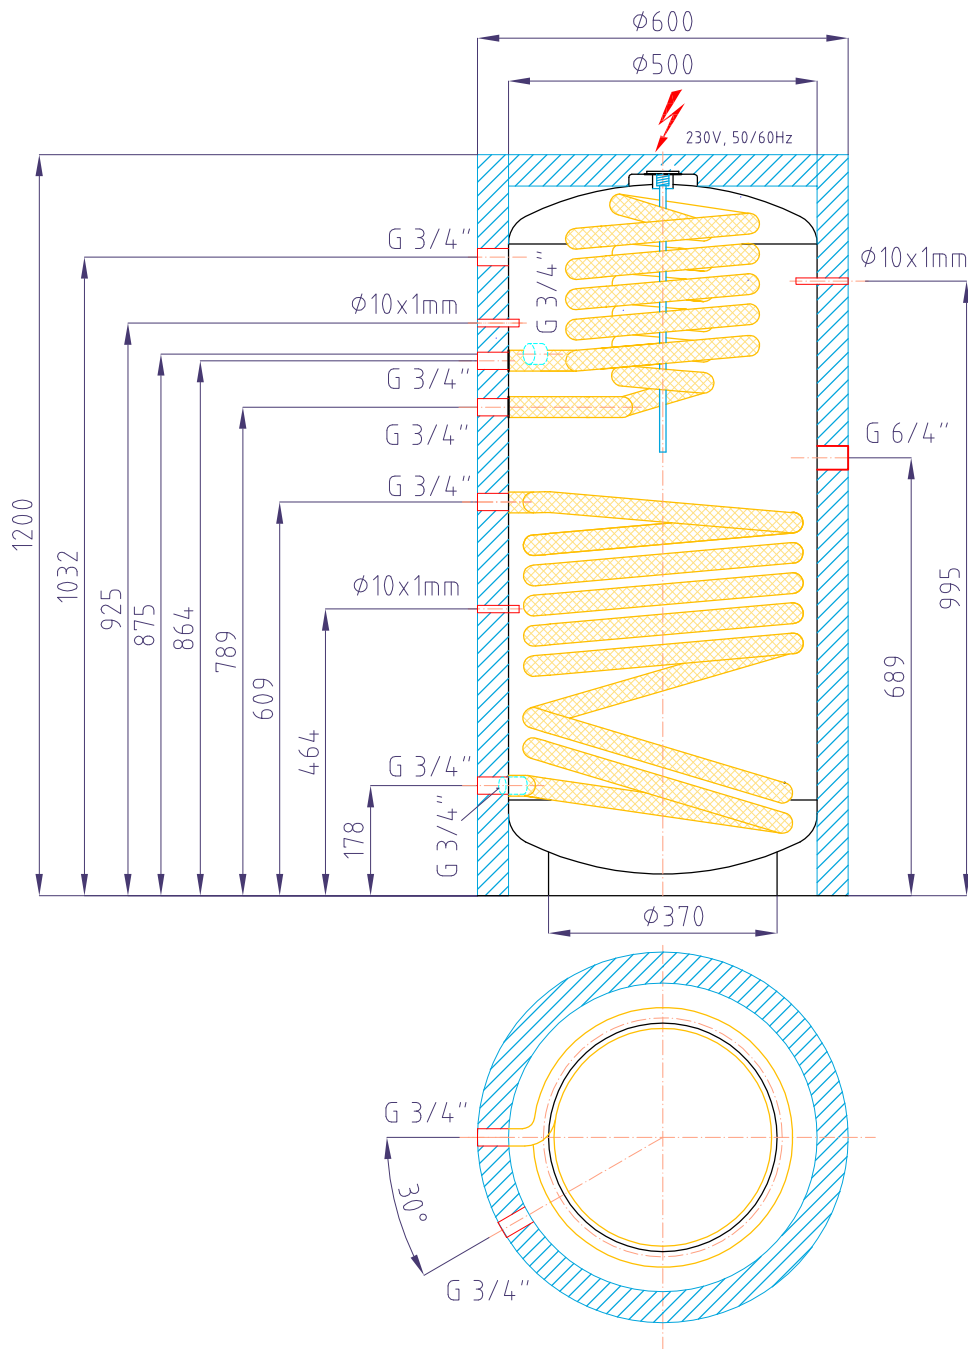

Zásobníkový ohřivač vody

Regulus N2BC 200

kód: 8864

| | |
|---|--------------------|
| Celkový objem zásobníku:..... | 200 l |
| Materiál zásobníku..... | AISI 316L |
| Objem horního topného hada:..... | 3 l |
| Objem dolního topného hada:..... | 4,3 l |
| Plocha horního topného hada:..... | 0,7 m ² |
| Plocha dolního topného hada:..... | 1,0 m ² |
| Maximální provozní teplota zásobníku:..... | 90 °C |
| Maximální provozní teplota topných hadů:..... | 90 °C |
| Maximální provozní přetlak zásobníku:..... | 6 bar |
| Maximální provozní přetlak topných hadů:..... | 3 bar |
| Příprava TV Δt=35°C (80/60 - 10/45)-horní had:..... | 460 (20,1) l/h(kW) |
| Příprava TV Δt=35°C (80/60 - 10/45)-dolní had:..... | 660 (28,7) l/h(kW) |
| Hmotnost prázdné nádrže:..... | 42 kg |