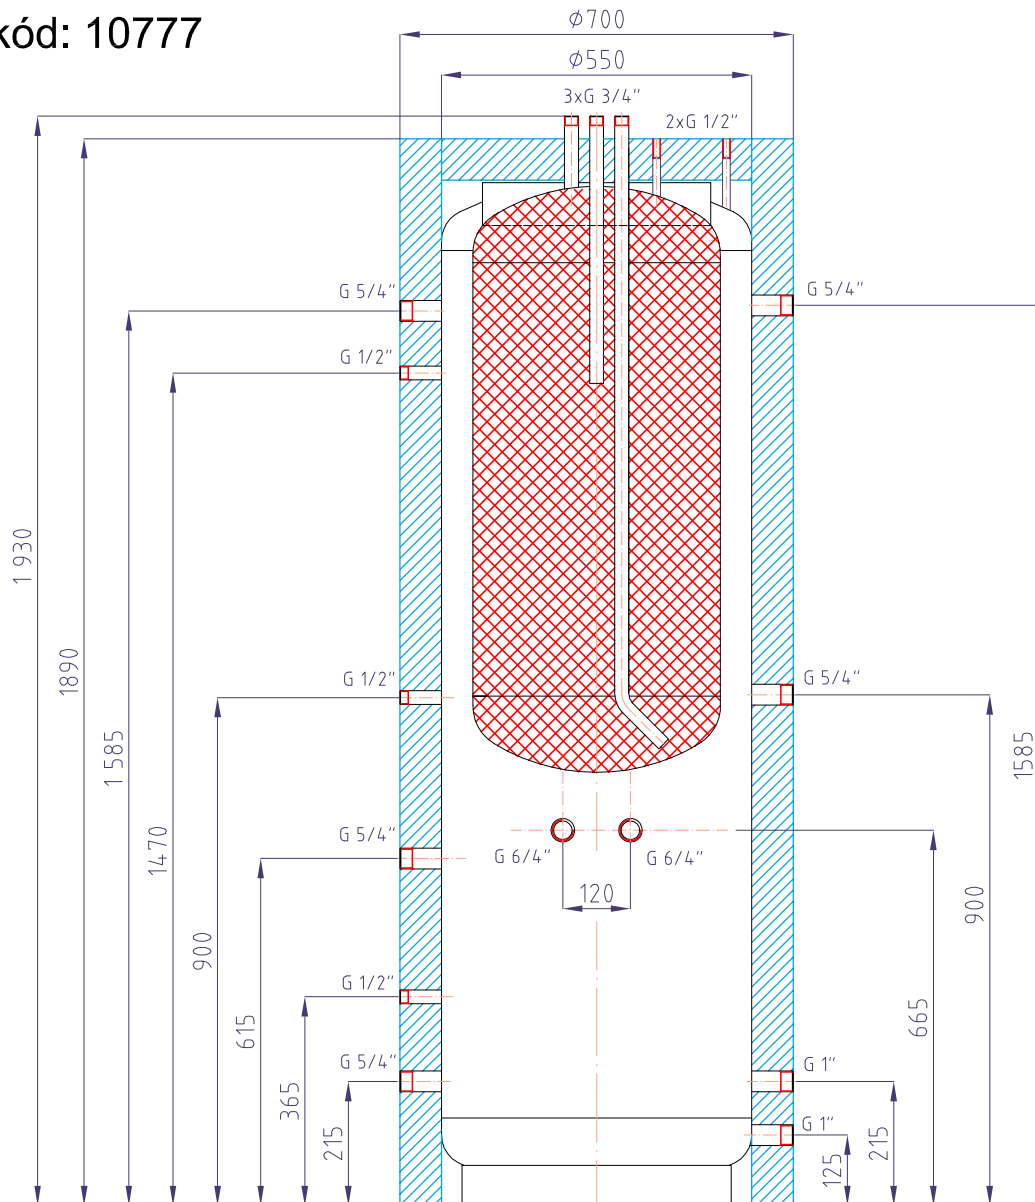

Akumulační nádrž Regulus DUOE 380/120 G0 E2

kód: 10777

Celkový objem nádrže:.....	380 l
Objem vnitřního zásobníku TV:.....	120 l
Maximální provozní teplota nádrže :	100 °C
Maximální provozní tlak vnější nádoby:.....	3 bar
Maximální provozní tlak zásobníku TV:.....	6 bar
Hmotnost prázdné nádrže:.....	160 kg