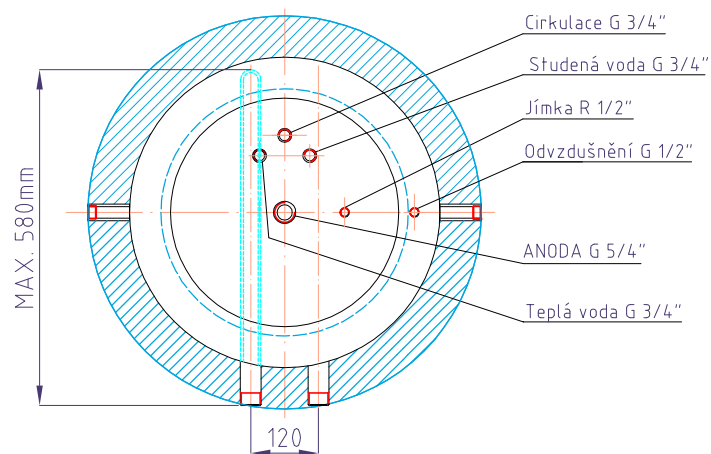

Akumulační nádrž Regulus DUOE 380/120 G0 E2

kód: 10777

Celkový objem nádrže:.....	380 l
Objem vnitřního zásobníku TV:.....	120 l
Maximální provozní teplota nádrže :	100 °C
Maximální provozní tlak vnější nádoby:.....	3 bar
Maximální provozní tlak zásobníku TV:.....	6 bar
Hmotnost prázdné nádrže:.....	160 kg