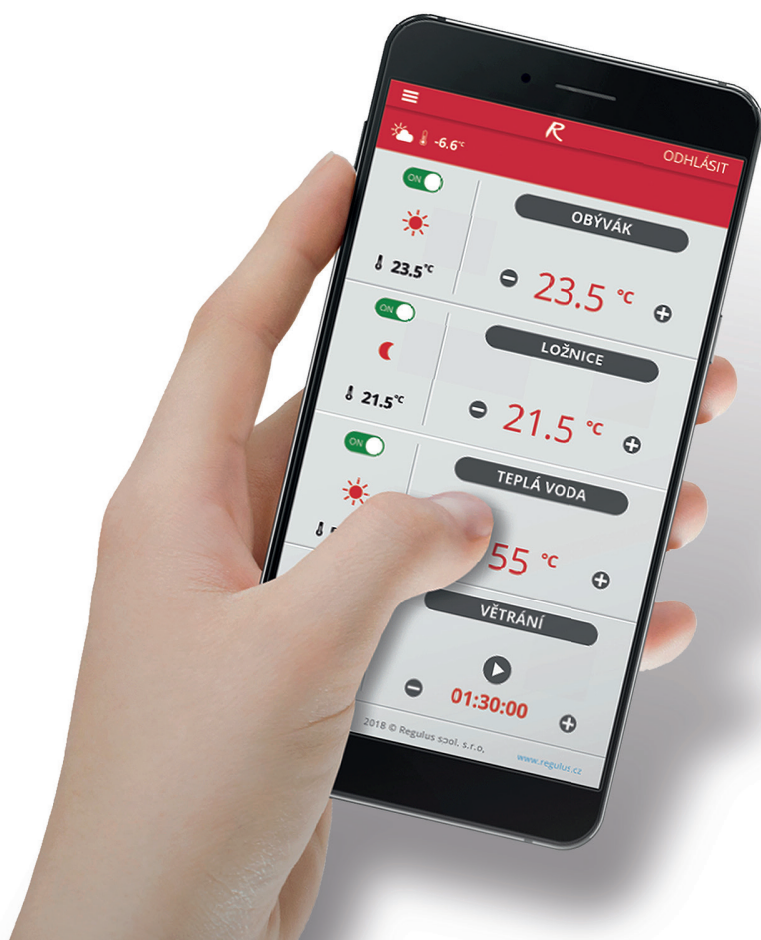

Samozřejmostí jsou časové programy s různými teplotami pro ohřev vody, bazénu, podlahové topení, radiátory či stropní chlazení. Zvládne i regulaci jednotlivých místností nebo ovládní venkovních žaluzií.

OVLÁDÁNÍ PŘES INTERNET

Regulátor lze jednoduše připojit k internetu/ethernetu. Díky tomu se lze snadno s regulátorem spojit přes běžný webový prohlížeč. K dispozici je i bezplatná mobilní aplikace IR Client pro Android i iOS. Uživatelé mohou tedy snadno sledovat provoz i nastavovat parametry svého topení, chlazení i větrání s rekuperací tepla.

Přehled o aktuálním stavu vytápění

Pohodlné ovládání odkudkoliv

Možnost vzdáleného servisu

Nepřetržitá online podpora i o víkendech a svátcích

Automatická komunikace se servisním pultem Regulus

VZDÁLENÁ SPRÁVA

IR 14 není pouze regulátorem, ale skutečně inteligentním systémem, který zajistí, že úsporné technologie pracují efektivně. Umožňuje servisním technikům včas reagovat na případné problémy a minimalizovat výpadky. Díky internetovému přístupu lze provádět nastavení, konfiguraci a případné opravy vzdáleně.