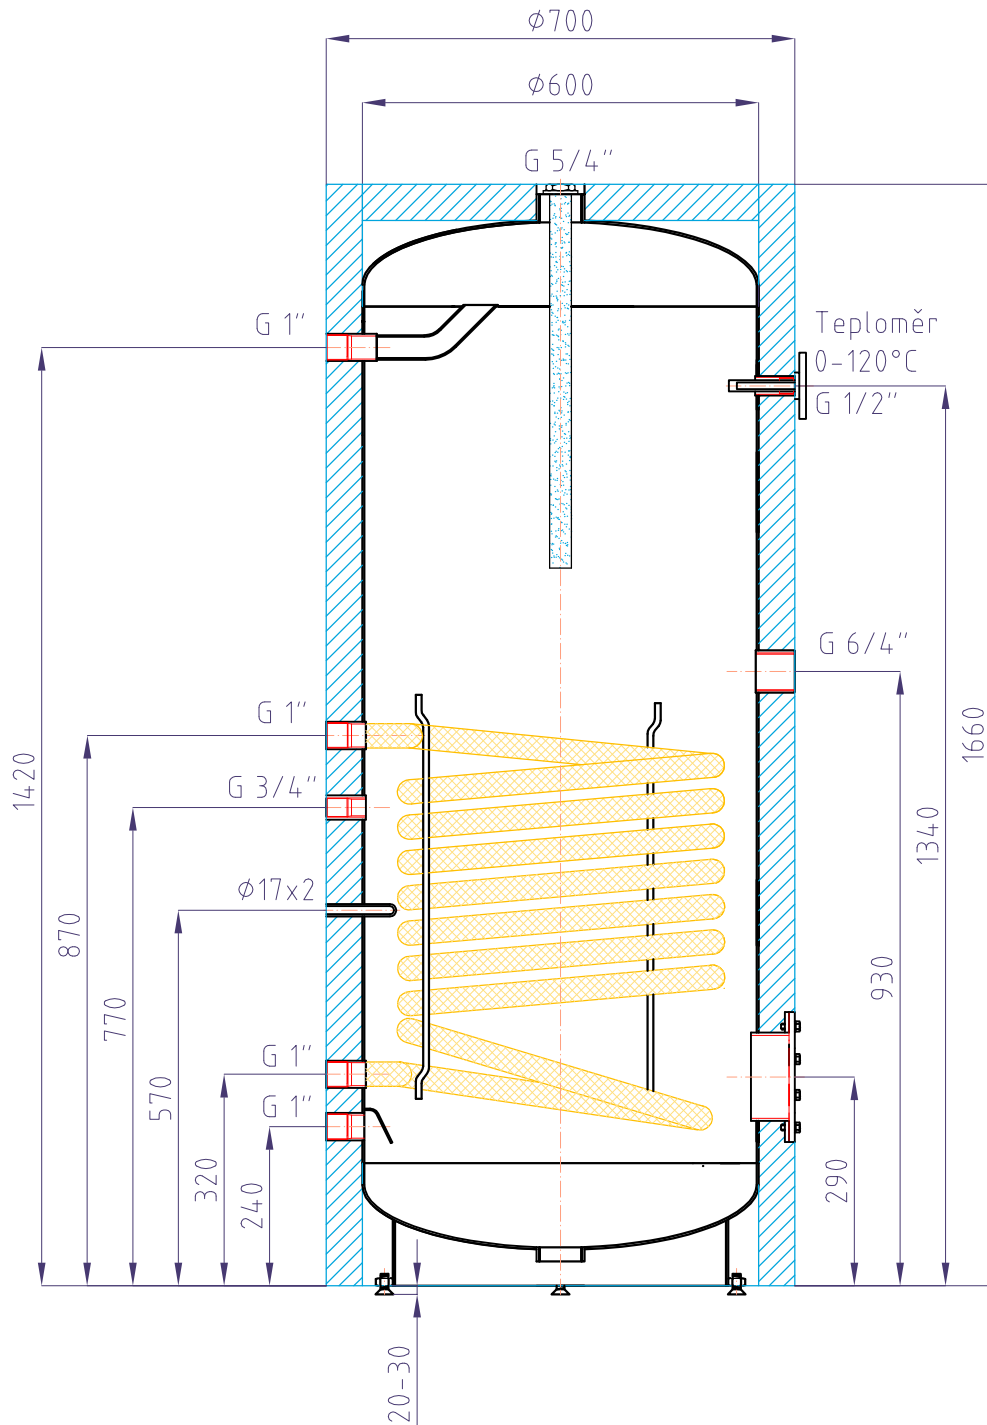

Zásobníkový ohřivač vody

Regulus RGC400

kód: 9157

Celkový objem zásobníku:.....	400 l
Objem dolního topného hada:.....	11,5 l
Plocha dolního topného hada:.....	1,8 m ²
Maximální provozní teplota zásobníku:.....	100 °C
Maximální provozní teplota topného hada:.....	100 °C
Maximální provozní tlak zásobníku:.....	6 bar
Maximální provozní tlak topného hada:.....	6 bar
Příprava TV $\Delta t=35^{\circ}\text{C}$ (80/60 - 10/45)-dolní had:	1540 (62,3) l/h(kW)
Hmotnost prázdné nádrže:.....	147 kg