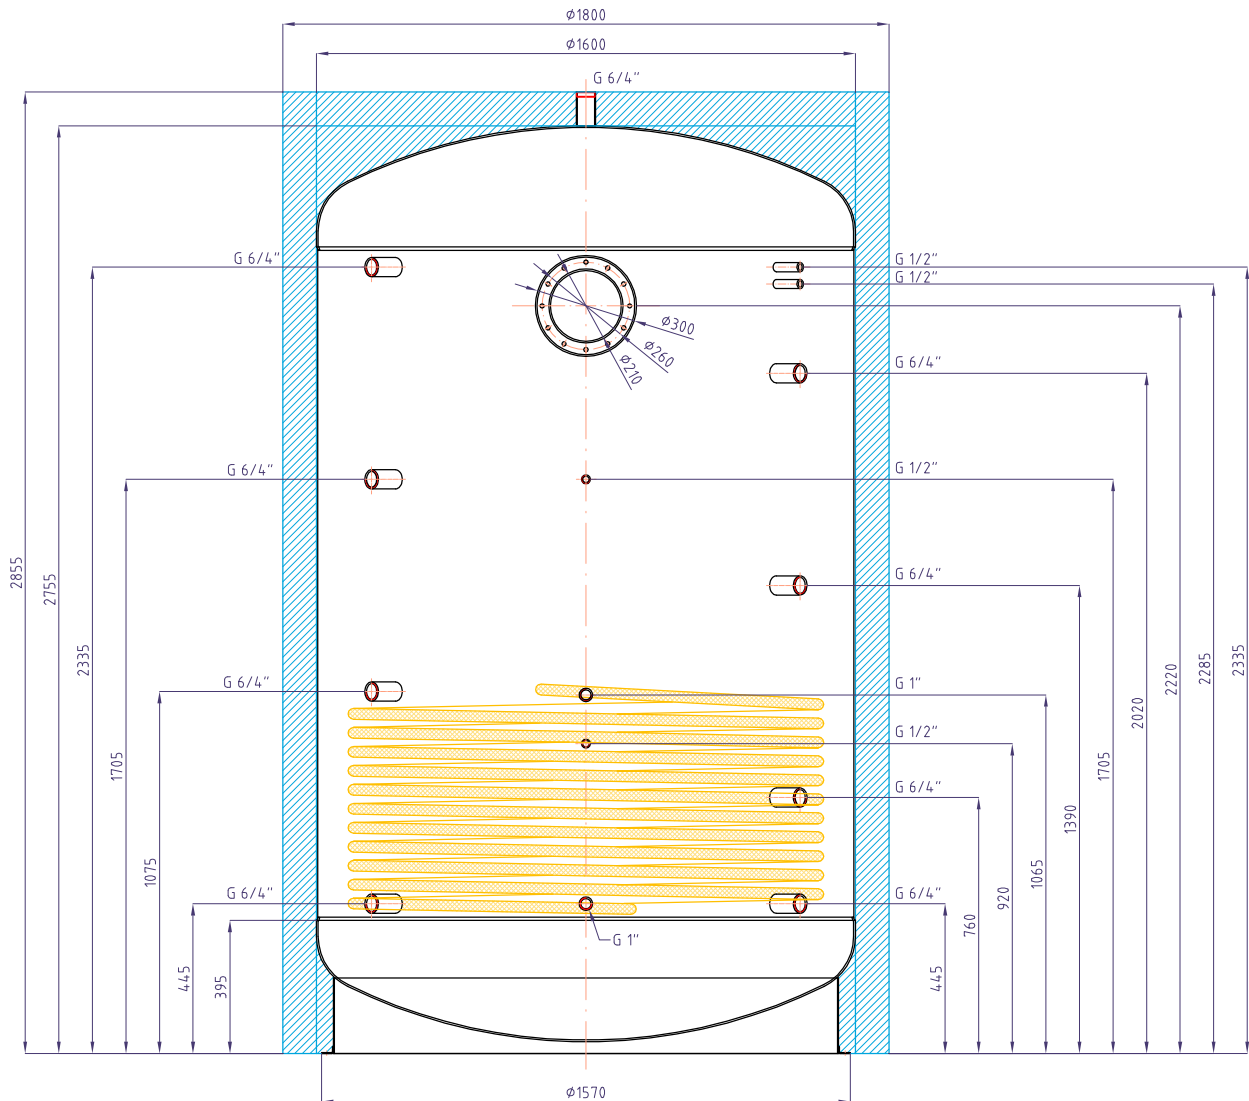

Akumulační nádrž Regulus PSWF5000

kód: 7395

izolace - kód: 7404

Celkový objem nádrže:.....	5000 l
Objem topného hada:.....	33 l
Plocha topného hada:.....	5 m ²
Maximální provozní teplota zásobníku:.....	95 °C
Maximální provozní teplota topného hada:.....	110 °C
Maximální provozní tlak zásobníku:.....	6 bar
Maximální provozní tlak topného hada:.....	10 bar