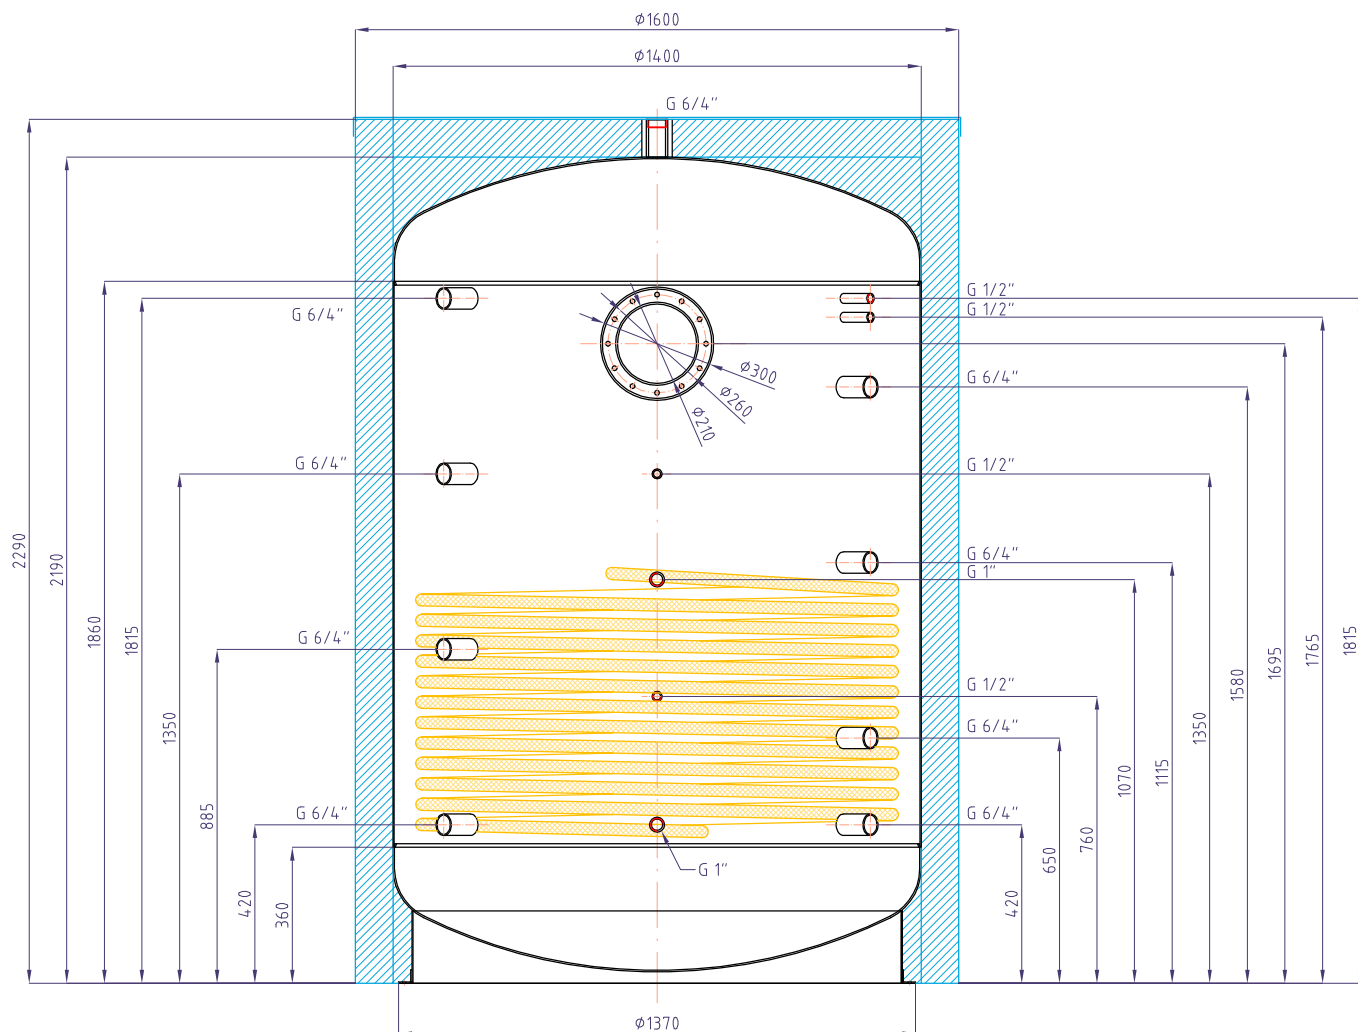

Akumulační nádrž Regulus PSWF3000

kód: 7393

izolace - kód: 7402

Celkový objem nádrže:.....	3000 l
Objem topného hada:.....	31,5 l
Plocha topného hada:.....	4,8 m ²
Maximální provozní teplota zásobníku:.....	95 °C
Maximální provozní teplota topného hada:.....	110 °C
Maximální provozní tlak zásobníku:.....	6 bar
Maximální provozní tlak topného hada:.....	10 bar