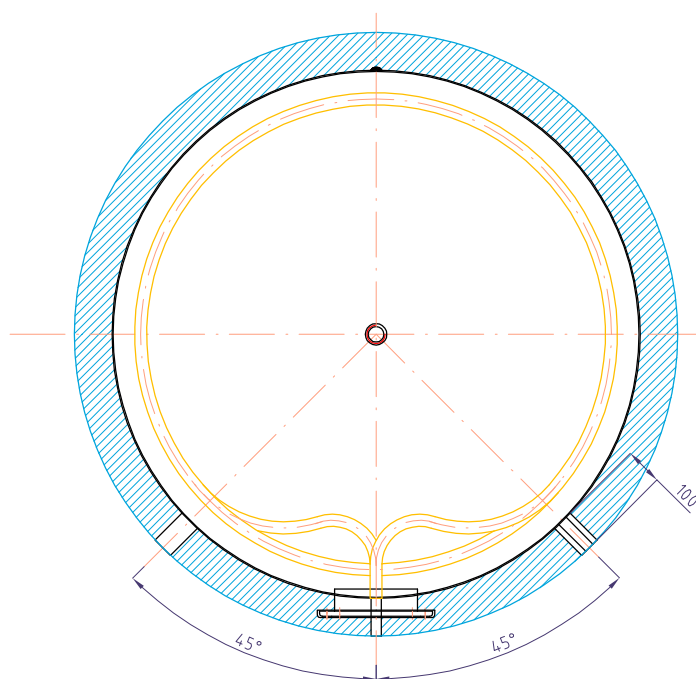

Akumulační nádrž Regulus PSWF3000

kód: 7393

izolace - kód: 7402

Celkový objem nádrže:.....	3000 l
Objem topného hada:.....	31,5 l
Plocha topného hada:.....	4,8 m ²
Maximální provozní teplota zásobníku:.....	95 °C
Maximální provozní teplota topného hada:.....	110 °C
Maximální provozní tlak zásobníku:.....	6 bar
Maximální provozní tlak topného hada:.....	10 bar