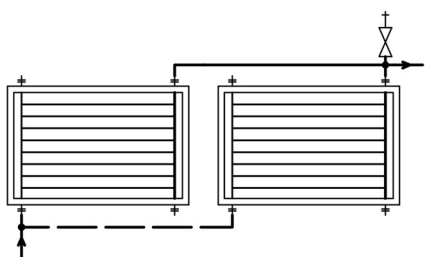

# 10701 - HYDRAULICKÉ ZAPOJENÍ SADY PRO UCHYCENÍ A PROPOJENÍ 2 KOLEKTORŮ KPG1 NA LEŽATO

JÍMKU ZAJISTIT PROTI VNIKNUTÍ VODY !

NAHRADIT KÓDEM 6970

KPG1

KPG1