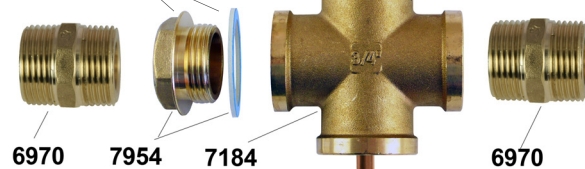

# 10701 - HYDRAULICKÉ ZAPOJENÍ SADY PRO UCHYCENÍ A PROPOJENÍ 2 KOLEKTORŮ KPG1 NA LEŽATO

JÍMKU ZAJISTIT PROTI VNIKNUTÍ VODY !

NAHRADIT KÓDEM 6970

KPG1

KPG1