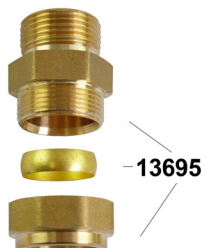

# 10701 - HYDRAULICKÉ ZAPOJENÍ SADY PRO UCHYCENÍ A PROPOJENÍ 2 KOLEKTORŮ KPG1 NA LEŽATO

JÍMKU ZAJISTIT PROTI VNIKNUTÍ VODY !

NAHRADIT KÓDEM 6970

KPG1

KPG1