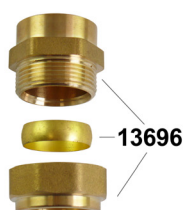

# 10701 - HYDRAULICKÉ ZAPOJENÍ SADY PRO UCHYCENÍ A PROPOJENÍ 2 KOLEKTORŮ KPG1 NA LEŽATO

JÍMKU ZAJISTIT PROTI VNIKNUTÍ VODY !

NAHRADIT KÓDEM 6970

KPG1

KPG1