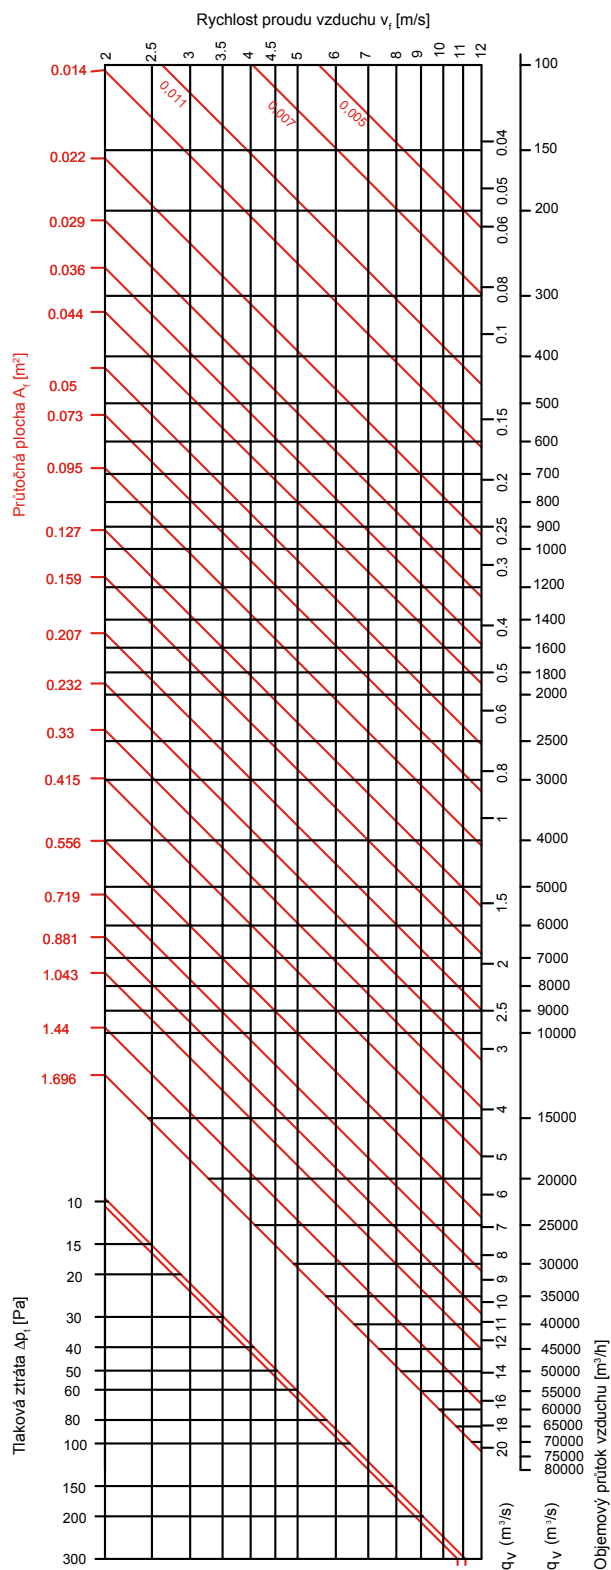

WF331 venkovní mřížka

ZÁKLADNÍ INFORMACE

- Stěnová mřížka pro venkovní instalace
- Pro přívod a odvod vzduchu
- Z-lamely brání zatečení vody do objektu
- Uchycení lamel pod úhlem 60°
- Rozteč lamel 33 mm
- Černá síťka proti vniknutí hmyzu
- Možnost dodání délky po 1 mm a výška v násobcích 10 mm
- Materiál eloxovaný hliník

PŘÍSLUŠENSTVÍ

- **WF331** - mřížka s otvory pro uchycení šrouby se síťkou proti hmyzu 1,6x1,4 mm

INSTALAČNÍ ROZMĚRY

WF331

L - jmenovitá délka v mm
J - jmenovitá výška v mm

TABULKA

A _p - průtočná plocha [m ²]													
	Délka [mm]												
	100	200	300	400	500	600	800	1000	1200	1400	1600	1800	20000
100	0,003	0,007	0,011	0,014	0,018	0,022	0,029	0,036	0,044	0,051	0,059	0,066	0,073
200	0,007	0,015	0,023	0,031	0,039	0,047	0,063	0,079	0,095	0,111	0,127	0,143	0,159
300	0,011	0,023	0,035	0,047	0,060	0,072	0,097	0,121	0,146	0,170	0,195	0,220	0,244
400	0,014	0,031	0,047	0,064	0,081	0,097	0,130	0,164	0,197	0,230	0,263	0,296	0,330
500	0,018	0,039	0,060	0,081	0,102	0,122	0,164	0,206	0,248	0,290	0,331	0,373	0,415
600	0,022	0,047	0,072	0,097	0,122	0,148	0,198	0,248	0,299	0,349	0,400	0,450	0,500
800	0,029	0,063	0,097	0,130	0,164	0,198	0,266	0,333	0,401	0,468	0,536	0,604	0,671
1000	0,037	0,079	0,121	0,164	0,206	0,248	0,333	0,418	0,503	0,588	0,672	0,757	0,842
1200	0,044	0,095	0,146	0,197	0,248	0,299	0,401	0,503	0,605	0,707	0,809	0,911	1,013
1400	0,051	0,111	0,170	0,230	0,290	0,349	0,468	0,588	0,707	0,826	0,945	1,064	1,184
1600	0,059	0,127	0,195	0,263	0,331	0,400	0,536	0,672	0,809	0,945	1,082	1,218	1,354
1800	0,066	0,143	0,220	0,296	0,373	0,450	0,604	0,757	0,911	1,064	1,218	1,372	1,525
2000	0,073	0,159	0,244	0,330	0,415	0,500	0,671	0,842	1,013	1,184	1,354	1,525	1,696

GRAF RYCHLÉHO VÝBĚRU

DISTRIBUČNÍ ELEMENTY

6

PŘÍKLAD ZNAČENÍ

WF331-500x400

- výška
- délka
- 1 - syntetická síť proti vniknutí hmyzu 1,6 x 1,4 mm
- F - otvory pro šrouby

2