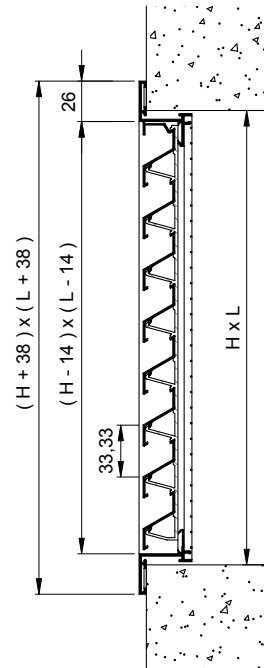

WF331 venkovní mřížka

ZÁKLADNÍ INFORMACE

- Stěnová mřížka pro venkovní instalace
- Pro přívod a odvod vzduchu
- Z-lamely brání zatečení vody do objektu
- Uchycení lamel pod úhlem 60°
- Rozteč lamel 33 mm
- Černá síťka proti vniknutí hmyzu
- Možnost dodání délky po 1 mm a výška v násobcích 10 mm
- Materiál eloxovaný hliník

Mřížka WF331 pro venkovní instalaci do stěny. Pro přívod i odvod malého množství vzduchu (větrání, vytápění, klimatizace).
Délka od 150 mm do 2000 mm. Výška od 100 mm do 2000 mm.

MONTÁŽ

Mřížka uchycená ke stěně pomocí šroubů

PŘÍSLUŠENSTVÍ

- **WF331** - mřížka s otvory pro uchycení šrouby se síťkou proti hmyzu 1,6x1,4 mm

INSTALAČNÍ ROZMĚRY

WF331

L - jmenovitá délka v mm
J - jmenovitá výška v mm

TABULKA

A _p - průtočná plocha [m ²]													
	Délka [mm]												
	100	200	300	400	500	600	800	1000	1200	1400	1600	1800	20000
100	0,003	0,007	0,011	0,014	0,018	0,022	0,029	0,036	0,044	0,051	0,059	0,066	0,073
200	0,007	0,015	0,023	0,031	0,039	0,047	0,063	0,079	0,095	0,111	0,127	0,143	0,159
300	0,011	0,023	0,035	0,047	0,060	0,072	0,097	0,121	0,146	0,170	0,195	0,220	0,244
400	0,014	0,031	0,047	0,064	0,081	0,097	0,130	0,164	0,197	0,230	0,263	0,296	0,330
500	0,018	0,039	0,060	0,081	0,102	0,122	0,164	0,206	0,248	0,290	0,331	0,373	0,415
600	0,022	0,047	0,072	0,097	0,122	0,148	0,198	0,248	0,299	0,349	0,400	0,450	0,500
800	0,029	0,063	0,097	0,130	0,164	0,198	0,266	0,333	0,401	0,468	0,536	0,604	0,671
1000	0,037	0,079	0,121	0,164	0,206	0,248	0,333	0,418	0,503	0,588	0,672	0,757	0,842
1200	0,044	0,095	0,146	0,197	0,248	0,299	0,401	0,503	0,605	0,707	0,809	0,911	1,013
1400	0,051	0,111	0,170	0,230	0,290	0,349	0,468	0,588	0,707	0,826	0,945	1,064	1,184
1600	0,059	0,127	0,195	0,263	0,331	0,400	0,536	0,672	0,809	0,945	1,082	1,218	1,354
1800	0,066	0,143	0,220	0,296	0,373	0,450	0,604	0,757	0,911	1,064	1,218	1,372	1,525
2000	0,073	0,159	0,244	0,330	0,415	0,500	0,671	0,842	1,013	1,184	1,354	1,525	1,696